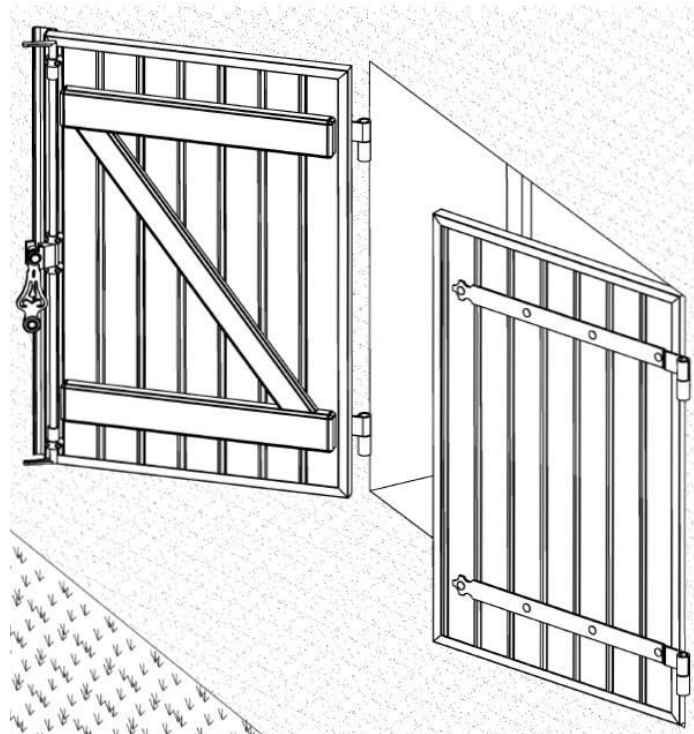

VOLET BATTANT ALU (Lame Verticale)

Planche large de 161mm Alvéolaire modulable avec d'autres planches pour couvrir toutes les largeurs des tableaux.

En Option

- ✚ Barres uniquement vissées sur la planche horizontalement (PB)
- ✚ Barres et écharpes vissées et rivetées sur la planche pour former un « Z » (BE)

FINITION : Laqué Qualicaot / Qualimarine

ACCESSOIRES : aucun accessoire n'est composé de matériau susceptible de s'oxyder, toutes les pièces d'assemblage sont en aluminium ou composite, les gonds sont aluminium laqués, les butées haute et basse sont en acier laqué, les arrêts seront automatiques et en polyamides, la tige d'espagnolette est ronde en aluminium avec des accessoires alu. De base, le ferrage est blanc ou noir, sur demande il peut être de la même teinte que le vantail.