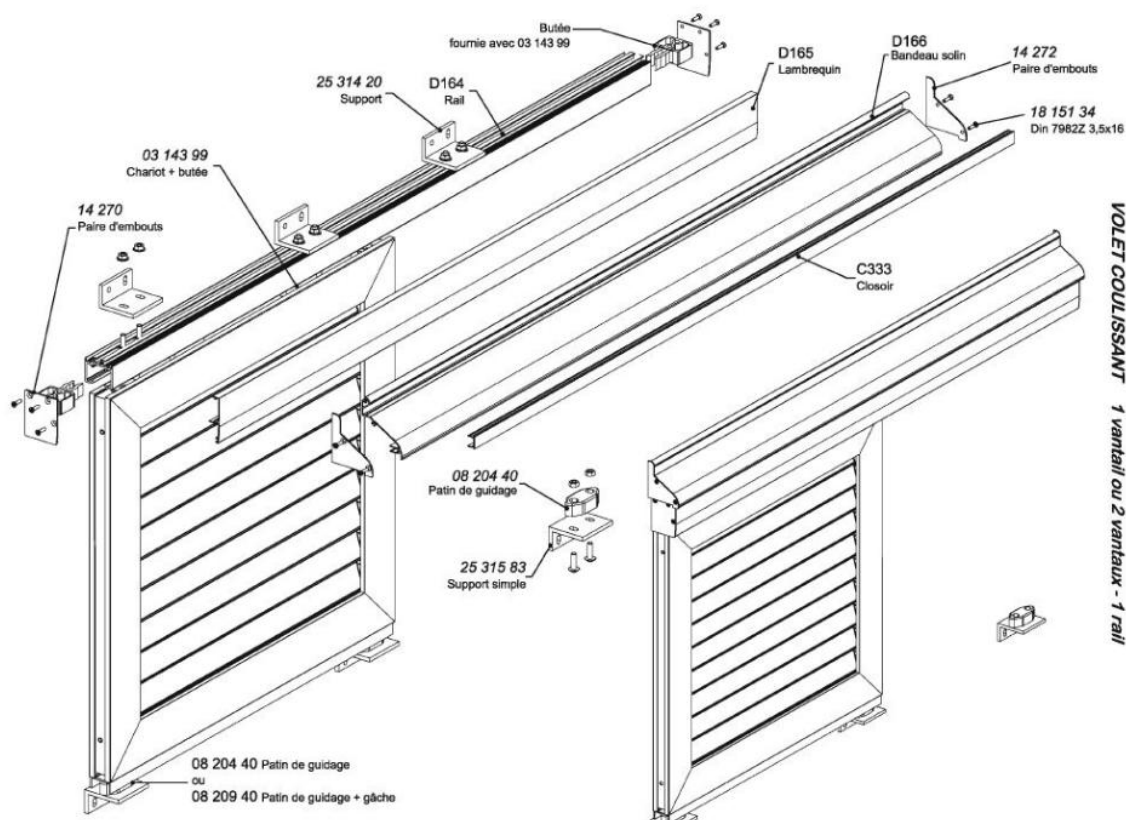

VOLET COULISSANT PVC – ONDULAM

- ✚ Cadre PVC de section 71x34 (possibilité d'une autre section selon notre stock)
- ✚ remplissage

Faux persienné plein, ajouré, plein rainuré et panneau lisse

- ✚ Rail aluminium (sur demande un bandeau cache rail peut être fourni)
- ✚ Chariot + butée
- ✚ Guidage en partie basse par un « U » filant ou système d'olive
- ✚ Les poignées et verrous sont en option sauf dans le cas où c'est demandé
- ✚ Existe en version 1-2-3-4 vantaux (possibilité d'une autre configuration sur demande)
- ✚ Dimensions maximales par vantail Ht 2600x1000mm
- ✚ Coloris Blanc, beige 1015, Gris 7035, Vert 6021 et Bleu 5024