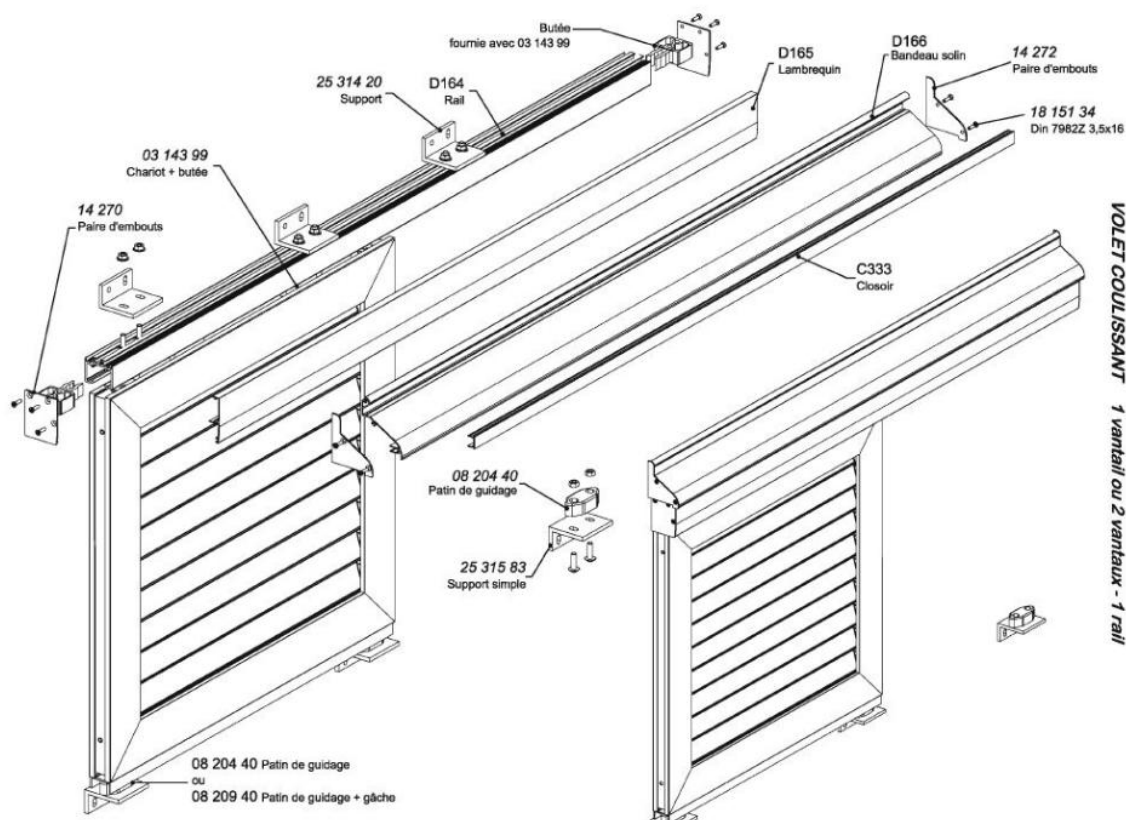

# VOLET COULISSANT PVC – ONDULAM

- ✚ Cadre PVC de section 71x34 (possibilité d'une autre section selon notre stock)
- ✚ remplissage

Faux persienné plein, ajouré, plein rainuré et panneau lisse

- ✚ Rail aluminium (sur demande un bandeau cache rail peut être fourni)
- ✚ Chariot + butée
- ✚ Guidage en partie basse par un « U » filant ou système d'olive
- ✚ Les poignées et verrous sont en option sauf dans le cas où c'est demandé
- ✚ Existe en version 1-2-3-4 vantaux (possibilité d'une autre configuration sur demande)
- ✚ Dimensions maximales par vantail Ht 2600x1000mm
- ✚ Coloris Blanc, beige 1015, Gris 7035, Vert 6021 et Bleu 5024