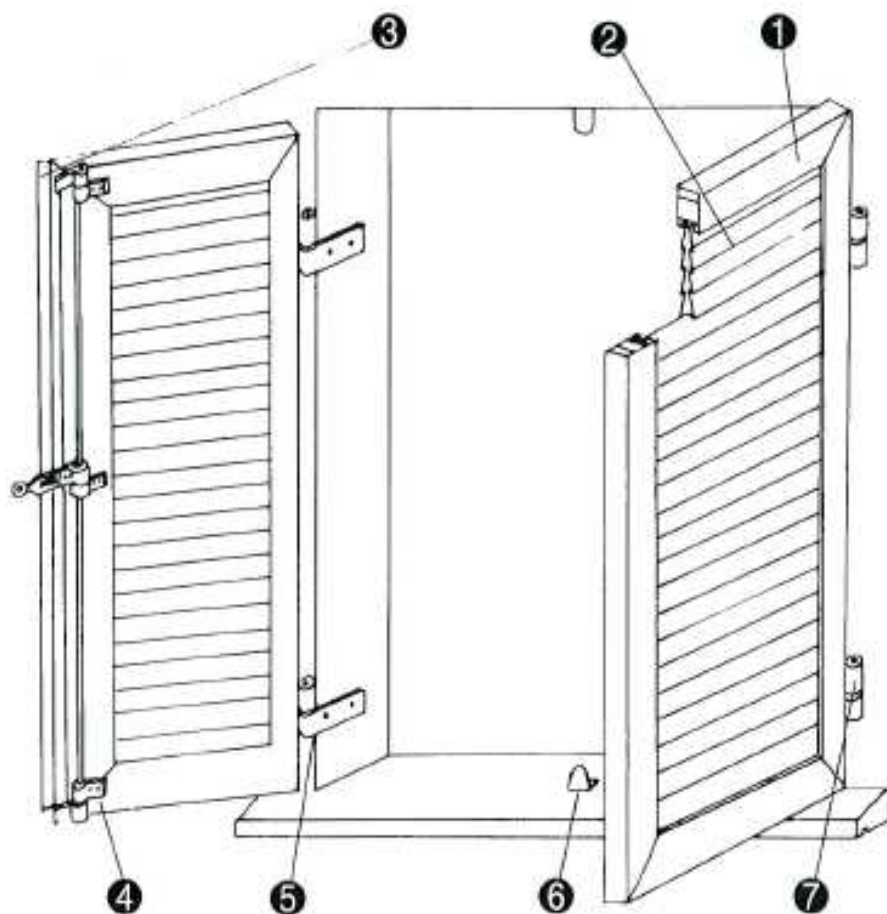

# VOLET BATTANT « LJ » – ONDULAM

- 1) Profil d'encadrement
- 2) Profil de remplissage :
- 3) Battue
- 4) Espagnolette
- 5) Gond
- 6) Butée
- 7) Penture

- ✚ Cadre en PVC
- ✚ Remplissage faux persienne plein (option ajouré ou plein rainuré horizontal double paroi)
- ✚ Espagnolette ronde Mixte alu composite blanche ou noir (possibilité d'une tringle tout alu laquée RAL)
- ✚ Pentures et gonds en aluminium ou acier, selon configuration, à fixer en tableau pas vis et chevilles (Possibilité d'autres types de gonds sur demande)
- ✚ Arrêt automatique (Possibilité d'autres types de gonds sur demande)
- ✚ Existe en version 1-2-3-4 vantaux
- ✚ Dimensions maximales par vantail (Ht 2400 x Lg 800mm)
- ✚ Coloris Blanc 9016  
option gris 7035, beige 1015, bleu 5024, vert 6021, filmé chêne Doré ou filmé chêne Irlandais